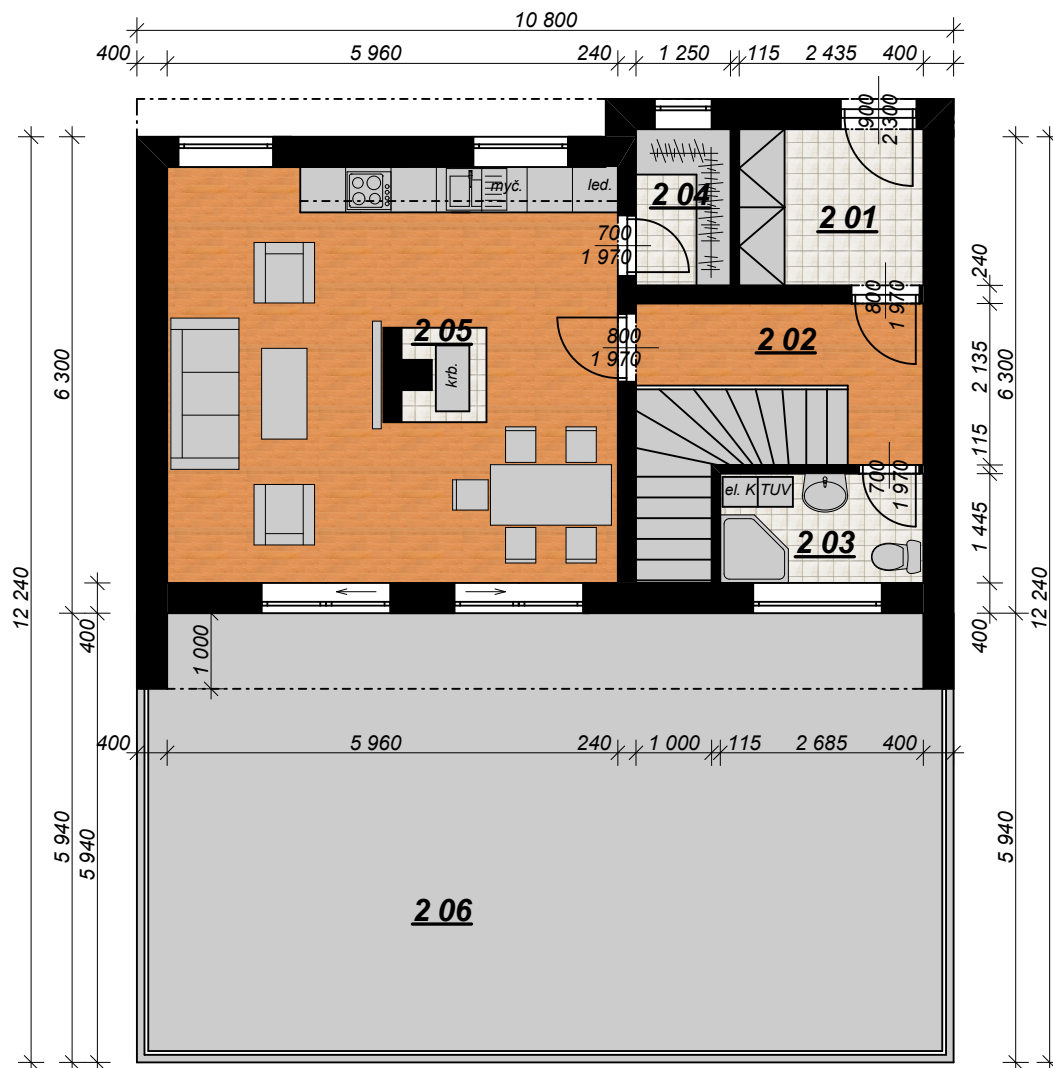

RD"A" - PŮDORYS 2NP

1:100

LEGENDA MÍSTNOSTÍ:

OZN.	ÚČEL MÍSTNOSTI	PLOCHA(m ²)
101	CHODBA	9,18
102	KOUPELNA	4,65
103	POKOJ	12,20
104	POKOJ	12,20
105	LOŽNICE	15,25
106	TERASA	27,00
201	ZÁDVEŘÍ	5,08
202	HALA	9,73
203	WC	3,88
204	SPÍŽ	2,58
205	OBÝVACÍ POKOJ +KK	32,32
206	TERASA	63,35

TOT: 197,42

TOT BEZ TERAS: 107,07