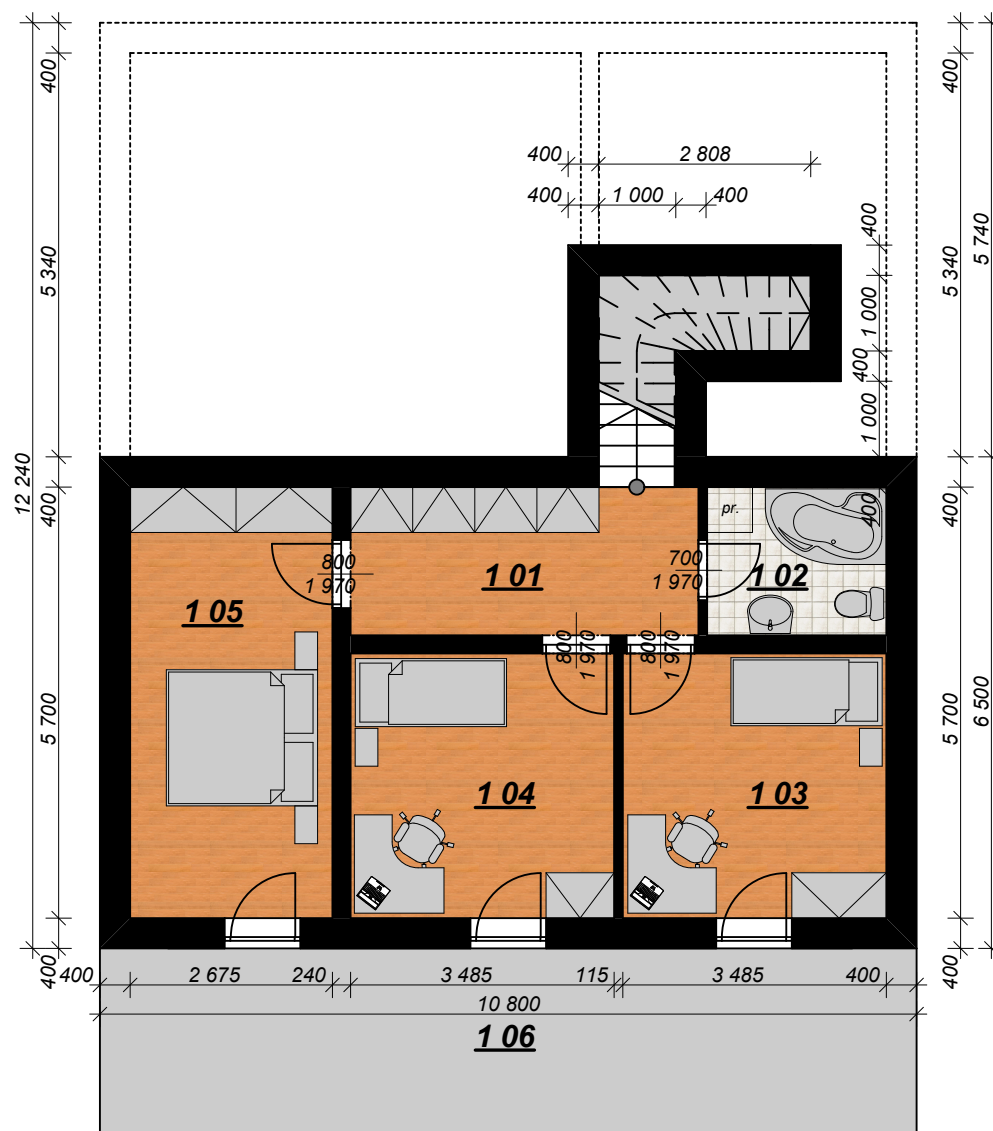

RD"A" - PŮDORYS 1NP

1:100

LEGENDA MÍSTNOSTÍ:

OZN.	ÚČEL MÍSTNOSTI	PLOCHA(m ²)
101	CHODBA	9,18
102	KOUPELNA	4,65
103	POKOJ	12,20
104	POKOJ	12,20
105	LOŽNICE	15,25
106	TERASA	27,00
201	ZÁDVEŘÍ	5,08
202	HALA	9,73
203	WC	3,88
204	SPÍŽ	2,58
205	OBÝVACÍ POKOJ +KK	32,32
206	TERASA	63,35

TOT: 197,42

TOT BEZ TERAS: 107,07